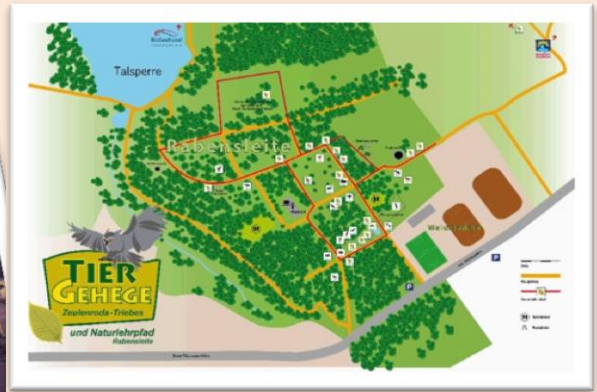

Zeulenroda-Triebes

Stadtführung mit Rathausturm

Tiergehege

Stadtmuseum

Tropenbad „Waikiki“

Talsperre

- Oldtimerzentrum
- Feuerwehr
- Klärwerk
- Reiten
- Kremserfahrt *NEU*
- Hochseilgarten *NEU*
- Bowling *NEU*
- ...